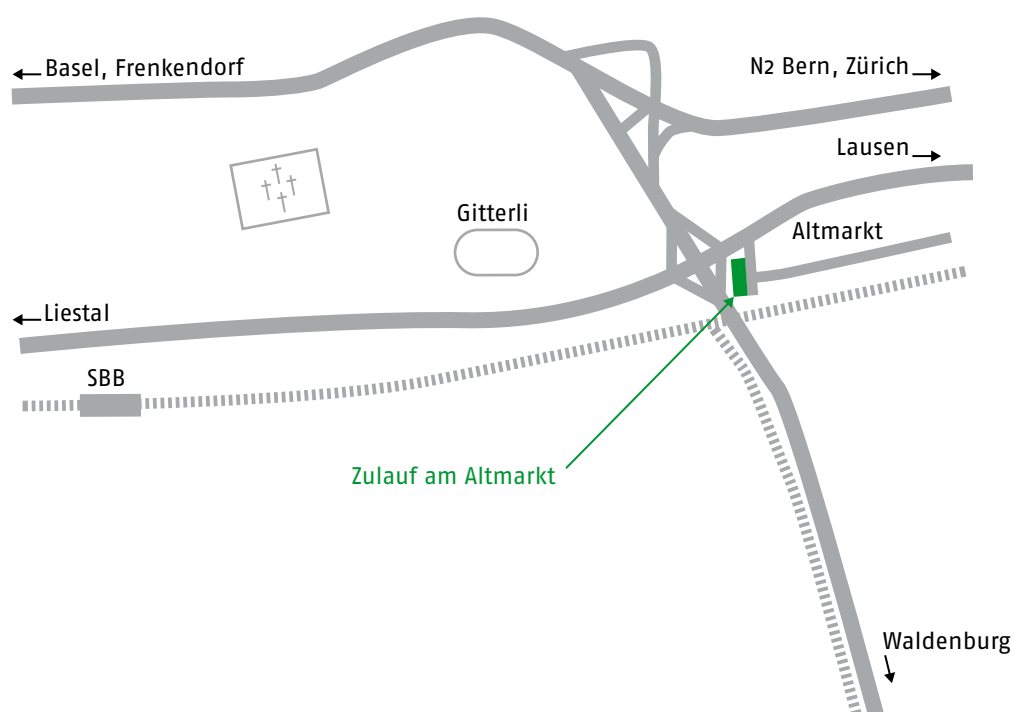

Zulauf am Altmarkt AG, Lausenerstrasse 2, CH-4410 Liestal
Gartencenter T +41 (0)61 921 36 36
liestal@zulaufquelle.ch, www.zulaufquelle.ch

So kommen Sie am schnellsten zu uns

Auto:

Autobahn A2 Basel – Luzern, Ausfahrt Liestal, der Altmarkt befindet sich direkt bei der Ausfahrt.

Bahn:

Liestal liegt an der Strecke Basel – Olten. Vom Bahnhof Liestal sind es ca. 15 Gehminuten bis ins Gartencenter.

Bus:

Buslinie Nr. 76, Bahnhof Liestal – Lausen Bahnhof, Haltestelle Altmarkt
Buslinie Nr. 70 (Basel –) Bahnhof Liestal – Reigolswil, Haltestelle Altmarkt